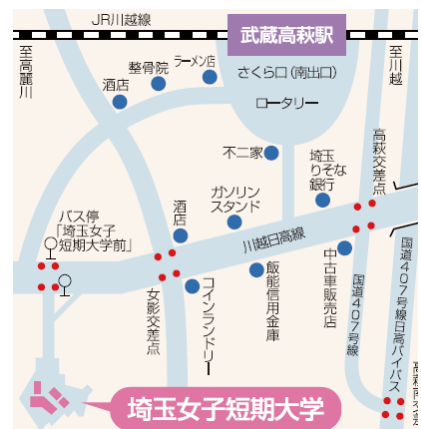

こまぐん 平成 28 年度  
**高麗郡 1300 年大学**

～みんなで学ぼう 渡来から未来へ～

日時：平成 28 年 **7 月 2 日** (土) 13:30～15:00

場所：埼玉女子短期大学 参加費：**無 料**

定員：60 名 (先着順) ※事前申込みが必要です。

申込み・問合せ先：日高市市民生活部産業振興課

電話：042-989-2111(代)

演題 「高麗郡建郡をめぐる  
武蔵守と外交氏族」

講師 鈴木正信

(文部科学省初等中等教育局教科書調査官)

〒350-1227  
埼玉県日高市女影 1616

徒歩：JR 川越線  
武蔵高萩駅より 15 分

主催：日高市・高麗郡建郡 1300 年記念事業日高市実行委員会  
(一社) 高麗 1300・高麗浪漫学会

協力：埼玉女子短期大学