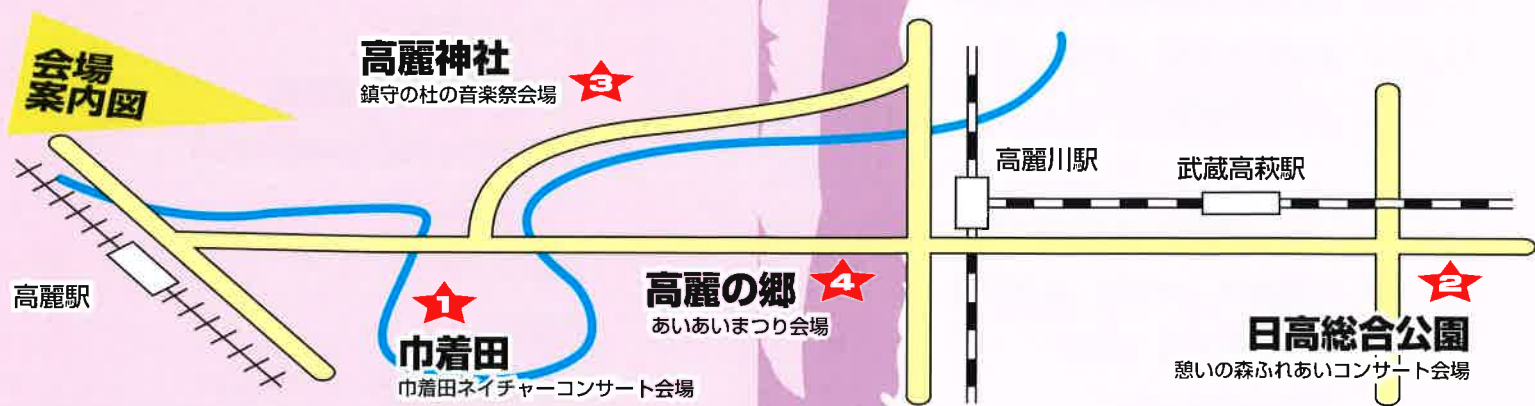

第6回 9月19日(月/祝) 鎮守の杜の音楽祭

小雨決行 10時～13時15分
主催：高麗神社
問合せ：高麗神社 電話 042-989-1403

★ 会場：日高市総合福祉センター 高麗の郷

協力開催イベント

第12回 10月1日(土) あいあいまつり

雨天決行 10時～15時
主催：社会福祉法人日高市社会福祉協議会
問合せ：地域福祉・総務係 電話 042-985-9100

主催：日高・風とみどりの会

協力：社会福祉法人日高市社会福祉協議会